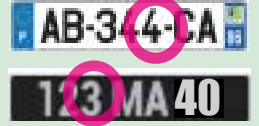

Covid
19

Réouverture progressive des déchèteries

>> étape 1 - exclusivement pour **les végétaux**

- **Dès lundi 04 Mai** : ouverture des déchèteries de Saint-Léon, Saint-Germain du puch, Saint-Loubès et Saint-Caprais
- **Dès lundi 11 Mai** : déchèterie de Tresses
- **Lundi 18 Mai (au plus tard)** : déchèterie de Béguey
- **Horaires d'été** : lundi : 13h30-18h
du mardi au samedi : 9h-12h30 / 13h30-18h

ACCÈS RÈGLEMENTÉ

JOURS PAIRS

Plaques d'immatriculation avec numéros pairs

JOURS IMPAIRS

Plaques avec numéros impairs

*Pour la sécurité de tous,
merci de respecter les gestes barrières !*

Respectez les distances